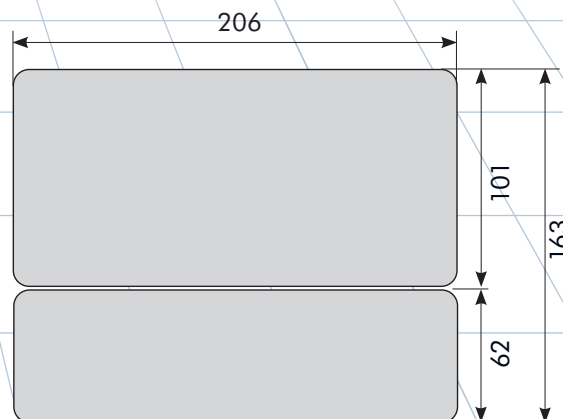

Tableau hockey BTX 6125 HK

Le tableau d'affichage de hockey BTX 6125 HK est conçu pour l'intérieur et l'extérieur. Avec des chiffres LED rouges d'une hauteur de 15 - 25 cm, il est idéal pour une lisibilité jusqu'à plus de 120 mètres.

BTX 6125 HK Ce tableau de hockey de Mobatime se distingue par ses options de saisie. Il n'affiche pas seulement le chronomètre et les scores, mais aussi deux décomptes de pénalités à 2 ou 5 minutes par équipe, les numéros des joueurs inclus. En plus, deux temps des pénalités de 10 minutes et un temps mort par équipe sont indiqués par des plots à ø 36mm. À côté de hockey, le tableau d'affichage convient aussi pour handball, inlinehockey et streethockey.

Données techniques	BTX 6125 HK
Lisibilité	120 mètres
Chronomètre	H25 cm
Score Loc/Visit	0-99 , H25 cm
Numéro de période	H20 cm
Temps de pénalité	H15 cm
Affichage de l'heure	fonctionne lorsque l'affichage n'est pas en cours d'utilisation H25 cm
Décomptes de 2 pénalités par équipe	2 ou 5 min., avec les numéros des joueurs
Indicateurs temps de pénalités de 10 min. par équipe	2 plots à ø36 mm
Indicateur de temps mort par équipe	1 plot à ø36 mm
Pupitre de commande	Scorepad
Communication	radio HF (avec fil en option)
Température	-20°...+50°C
Angle de lecture	160°
Klaxon intégré	100 db à 1 mètre
Alimentation	230V
Consommation d'électricité	env. 280W
Réglage de la luminosité	oui
Couleurs LED	rouge
Couleur du tableau	noir
Maintenance	sans entretien
Caisson en aluminium	avec plexiglas anti-reflet
Dimension LxHxP	206 x 163.5 x 8.45 cm
Poids	60 kg

Dimension en cm