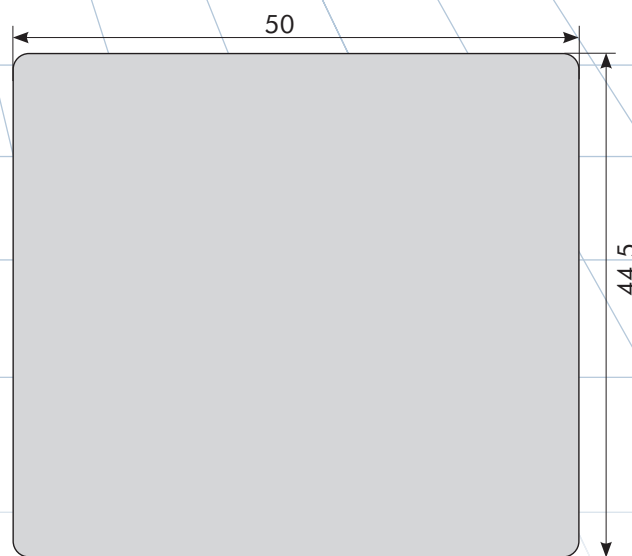

# Schwimmbadanzeige DE 100/57

Die Schwimmbadanzeige DE 100/57 bietet eine attraktive Möglichkeit, die Zeit sowie die Luft- und Wassertemperatur darzustellen. Durch das robuste und wassergeschützte Leichtmetallgehäuse ist die Anzeige sowohl für Hallenbäder als auch für Freibäder geeignet.

**DE 100/57** Die Anzeige ist mit automatischer Helligkeitsregulierung und einem wassergeschützten Gehäuse mit extrastarken LED ausgerüstet. Sie eignet sich für Innenmontagen in Hallenbädern und Eingangsbereichen von Schwimmbädern genau so wie auch für Aussenmontagen in Freibädern.

Die wahlweise roten oder grünen, 10 cm und 5.7 cm hohen Ziffern gewähren eine hervorragende Ablesbarkeit.

Die Zeitangabe wird über einen optional mitgelieferten DCF-Zeitfunkempfänger jederzeit sekundengenau synchronisiert. Auch Winter-/ Sommerzeitumstellungen werden automatisch durchgeführt.

Abmessungen in cm