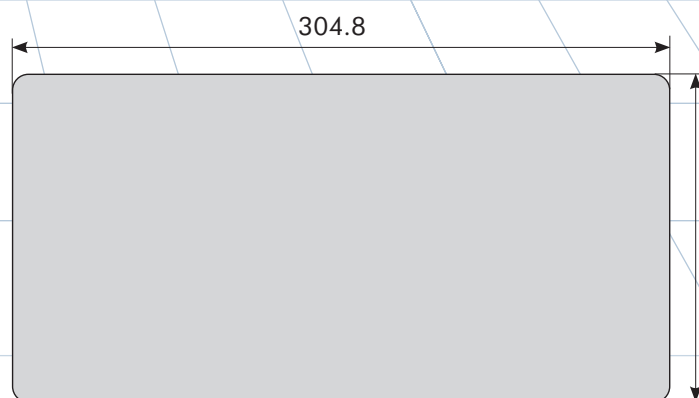

# Tableau hockey H-2106

Le tableau d'affichage de hockey intérieur H-2106 se caractérise par une longue durée de vie et une lisibilité excellente. Il convainc par l'affichage des noms des équipes, des scores, des périodes de match ainsi que des temps de pénalité avec les numéros des joueurs. Ce tableau se prête également à l'affichage d'autres sports.

**H-2106** Ce tableau d'affichage de hockey de Mobatime dispose d'une construction compact, sans entretien. Par convention, les noms des équipes „Locaux“ et „Visiteurs“ sont y imprimés. En option, le tableau est disponible avec le Team Name Message Center (TNMC), à l'aide duquel les noms des équipes peuvent être programmés via le pupitre. Les scores, les périodes de match, les temps de pénalité avec des numéros des joueurs sont indiqués avec le pupitre „All Sports 5000“.

Données techniques		H-2106
Lisibilité		120 mètres
Chronomètre		H 25 cm
Score Locaux/Visiteurs		H 25 cm
Numéro de période		H 18 cm
Affichage de l'heure		H 25 cm
Temps de pénalité		H 18 cm
Temps pénalité de 10 min., en option		par flèche
Décomptes de 2 pénalités par équipe		oui, avec les numéros des joueurs
Temps morts et pénalités		oui
Noms des équipes paramétrables		en option, Team Name Message Center (TNMC)
Emplacement publicitaire intégré		71 x 96 cm (LxH)
Pupitre de commande		All Sport 5000
Communication		fil (avec radio HF en option)
Température		-30°...+50°C
Angle de lecture		160°
Klaxon		intégré
Alimentation		230V
Consommation d'électricité		env. 180W, avec TNMC 240W
Couleurs LED		rouge, jaune (ambre) ou blanc
Couleur du tableau		grande sélection
Maintenance		sans entretien
Caisson en aluminium		résistant au jet de balles
Dimension LxHxP		304.8x152.4x15.2 cm
Poids		84 kg, avec TNMC 91 kg

Dimensions en cm